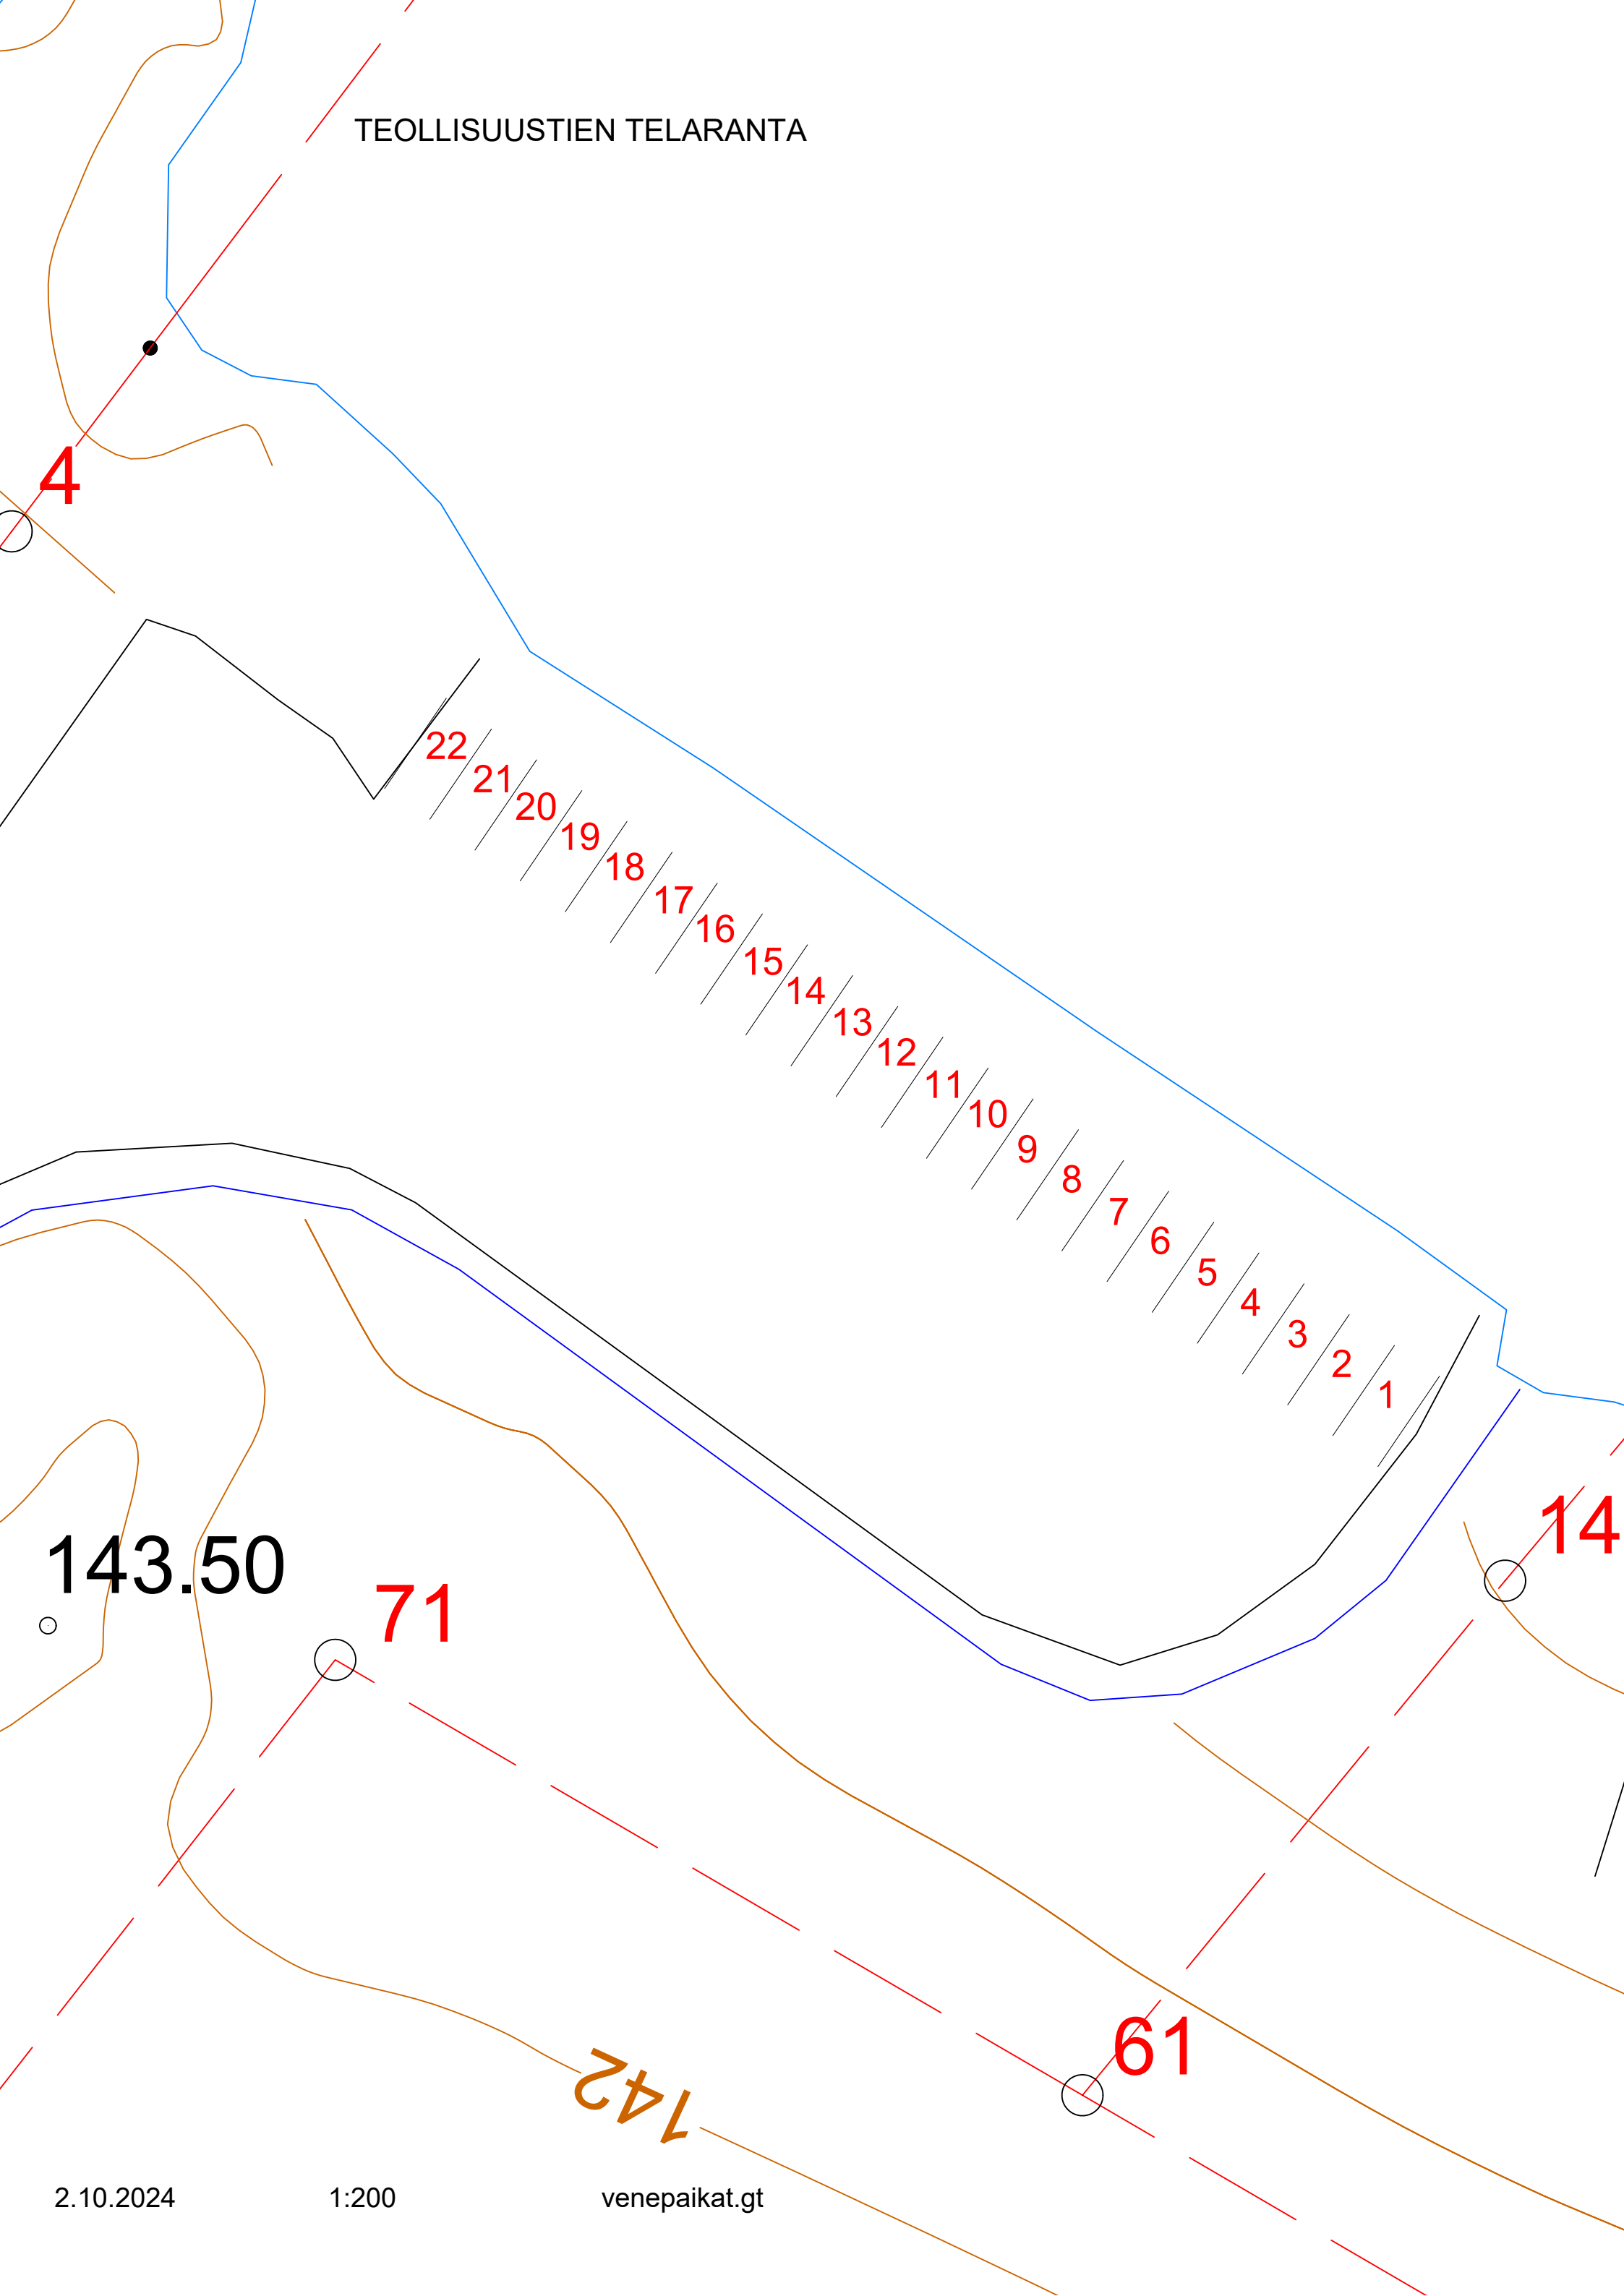

TEOLLISUUSTIEN TELARANTA

143.50

71

61

14

142