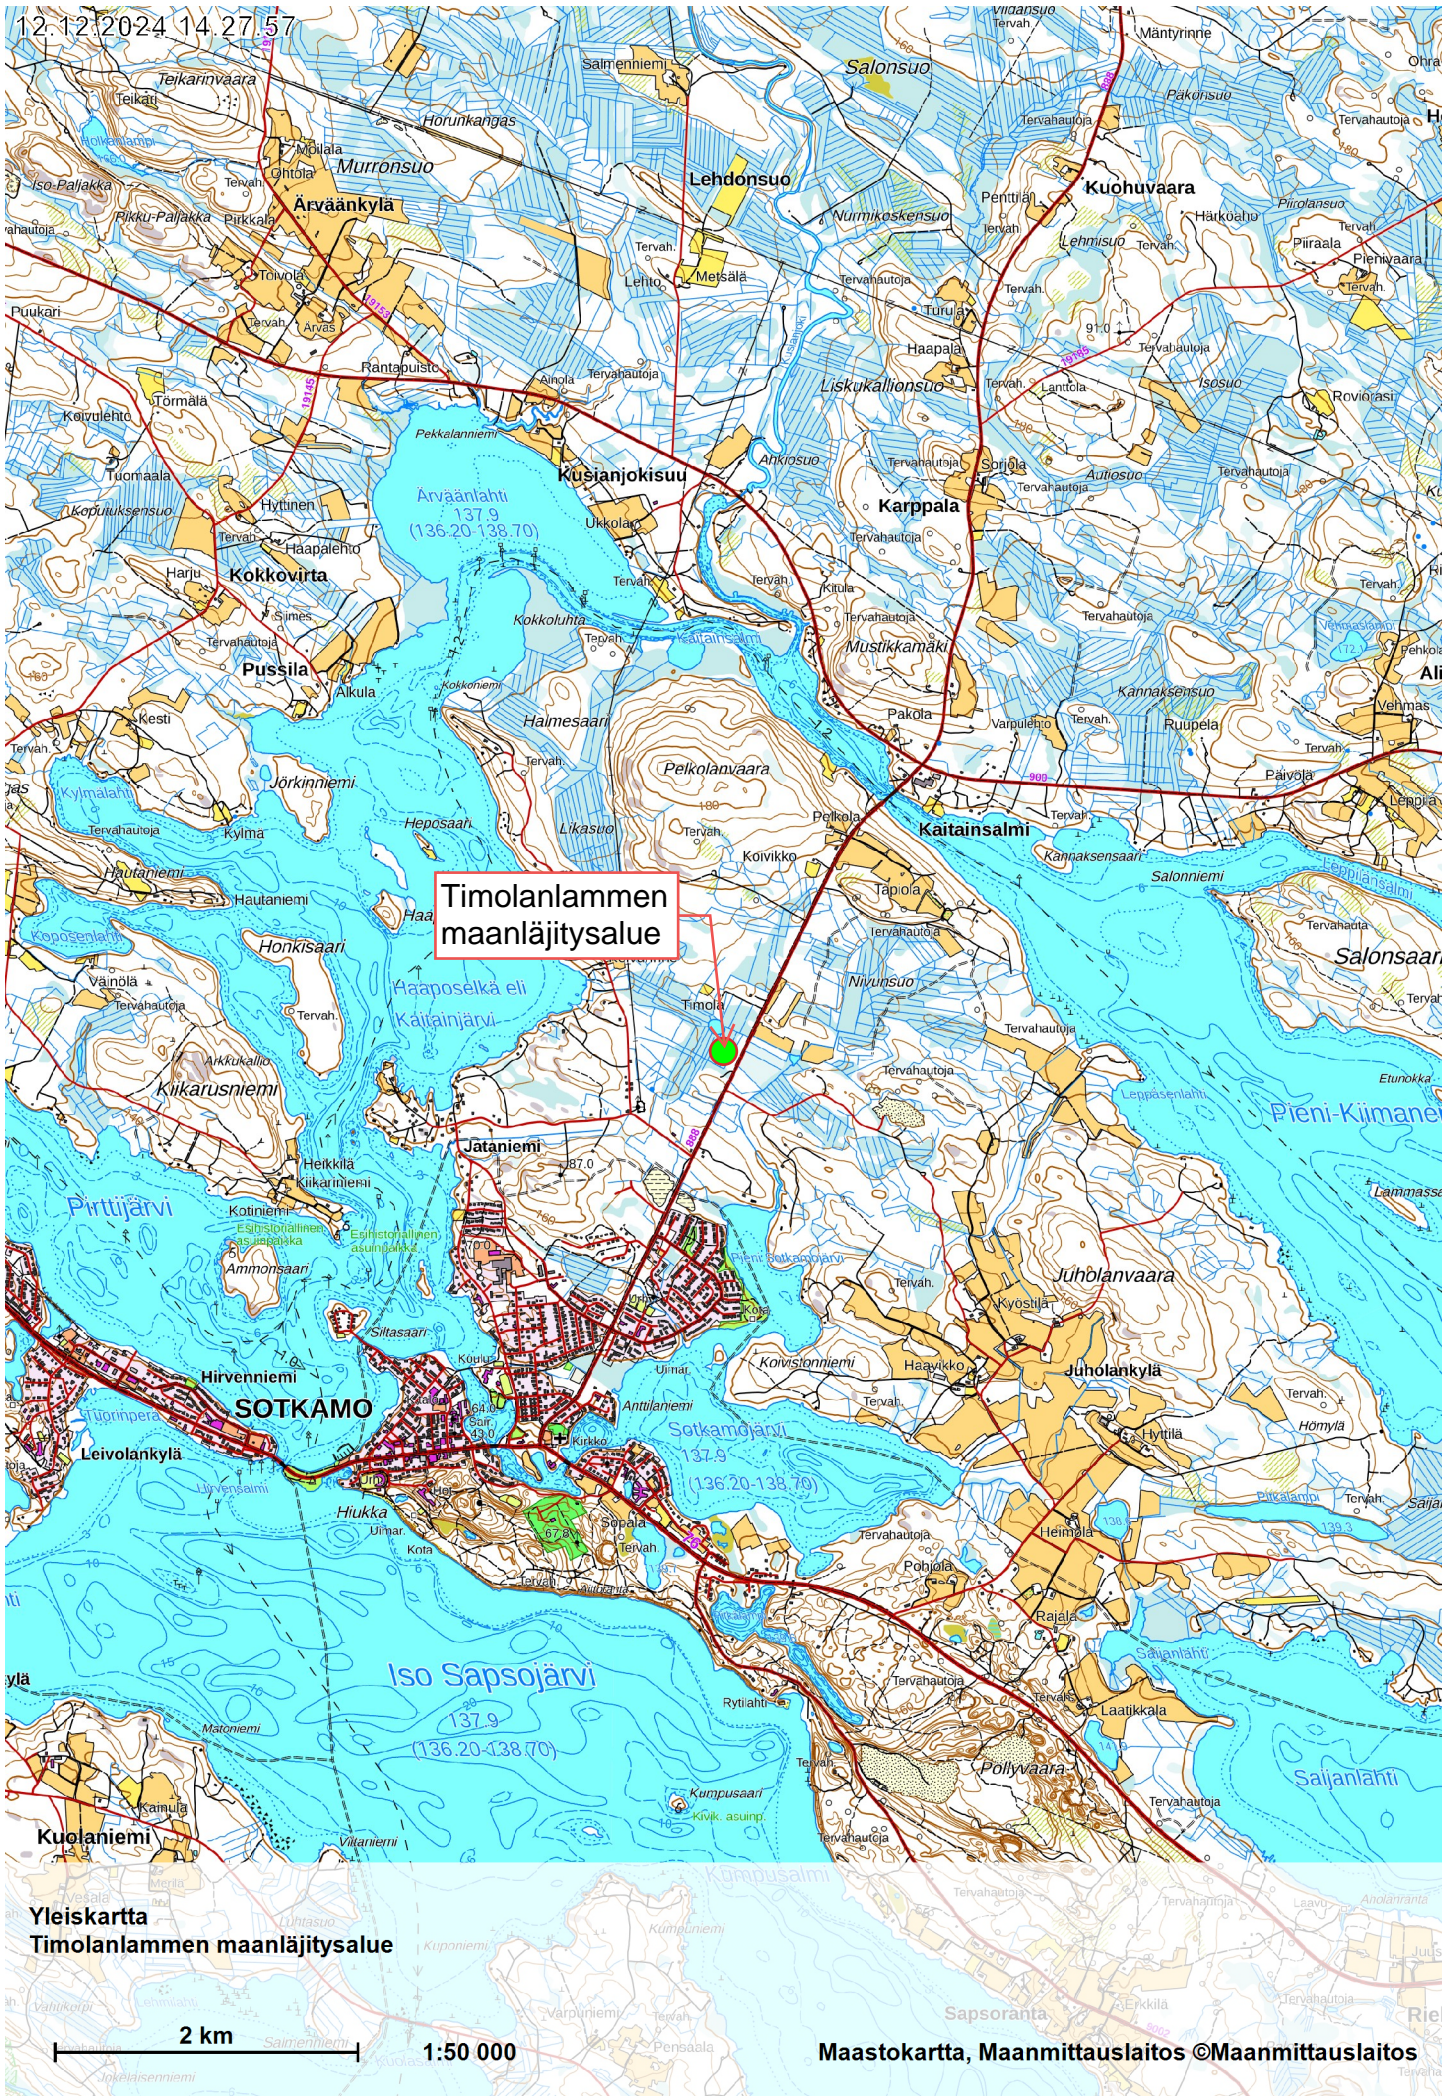

12.12.2024 14:27:57

**Timolanlammen
maanlajitytsalue**

**Yleiskartta
Timolanlammen maanlajitytsalue**

2 km 1:50 000

Maastokartta, Maanmittauslaitos ©Maanmittauslaitos